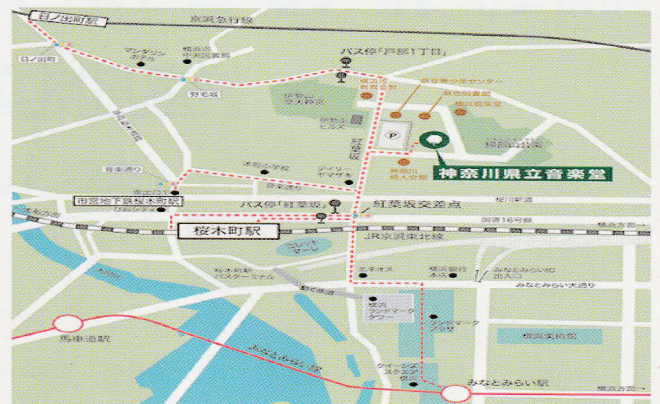

演奏曲目 (予定)

曲目、曲順等は変更する場合があります。

第1部 ロシアの野原

ポーリュシカ・ポーレ
ヴォルガ悲歌 (エレジー)
はてもなき荒野原
あなたに会ったとき
満州の丘に立ちて
ロシアの野原

第2部 “うたごえ” は永遠に

……みんなで歌いましょう……

カチューシャ
ともしび
など

第3部 すばらしい未来

すばらしい未来
ステンカ・ラージン
道
ヴォルガの舟曳歌
…特別団員と共に…
バイカル湖のほとり
鶴

特別団員

合唱団「道」は創立50周年を迎えました。これを記念して広くロシア民謡に親しんでいただけるように昨年の定期演奏会で呼びかけました。特別団員はそこに応募された方々です。

お願い

- ・ 団員への花束等プレゼントはご辞退申し上げます
- ・ 会場内での無許可撮影、録音等は禁止されています

合唱団員募集

と一緒に歌いませんか

練習日時 毎週水曜日 18:30~20:45
練習会場 岡野中学校音楽室 (横浜市西区)
入団費 1000円
団費 3000円 (一ヶ月)
お問合せ 電話 090-9921-8241 (加藤)
電話 090-4208-4805 (朝倉)

会場のご案内

- JR・市営地下鉄「桜木町」駅から徒歩10分
- 京浜急行「日ノ出町」駅から徒歩13分